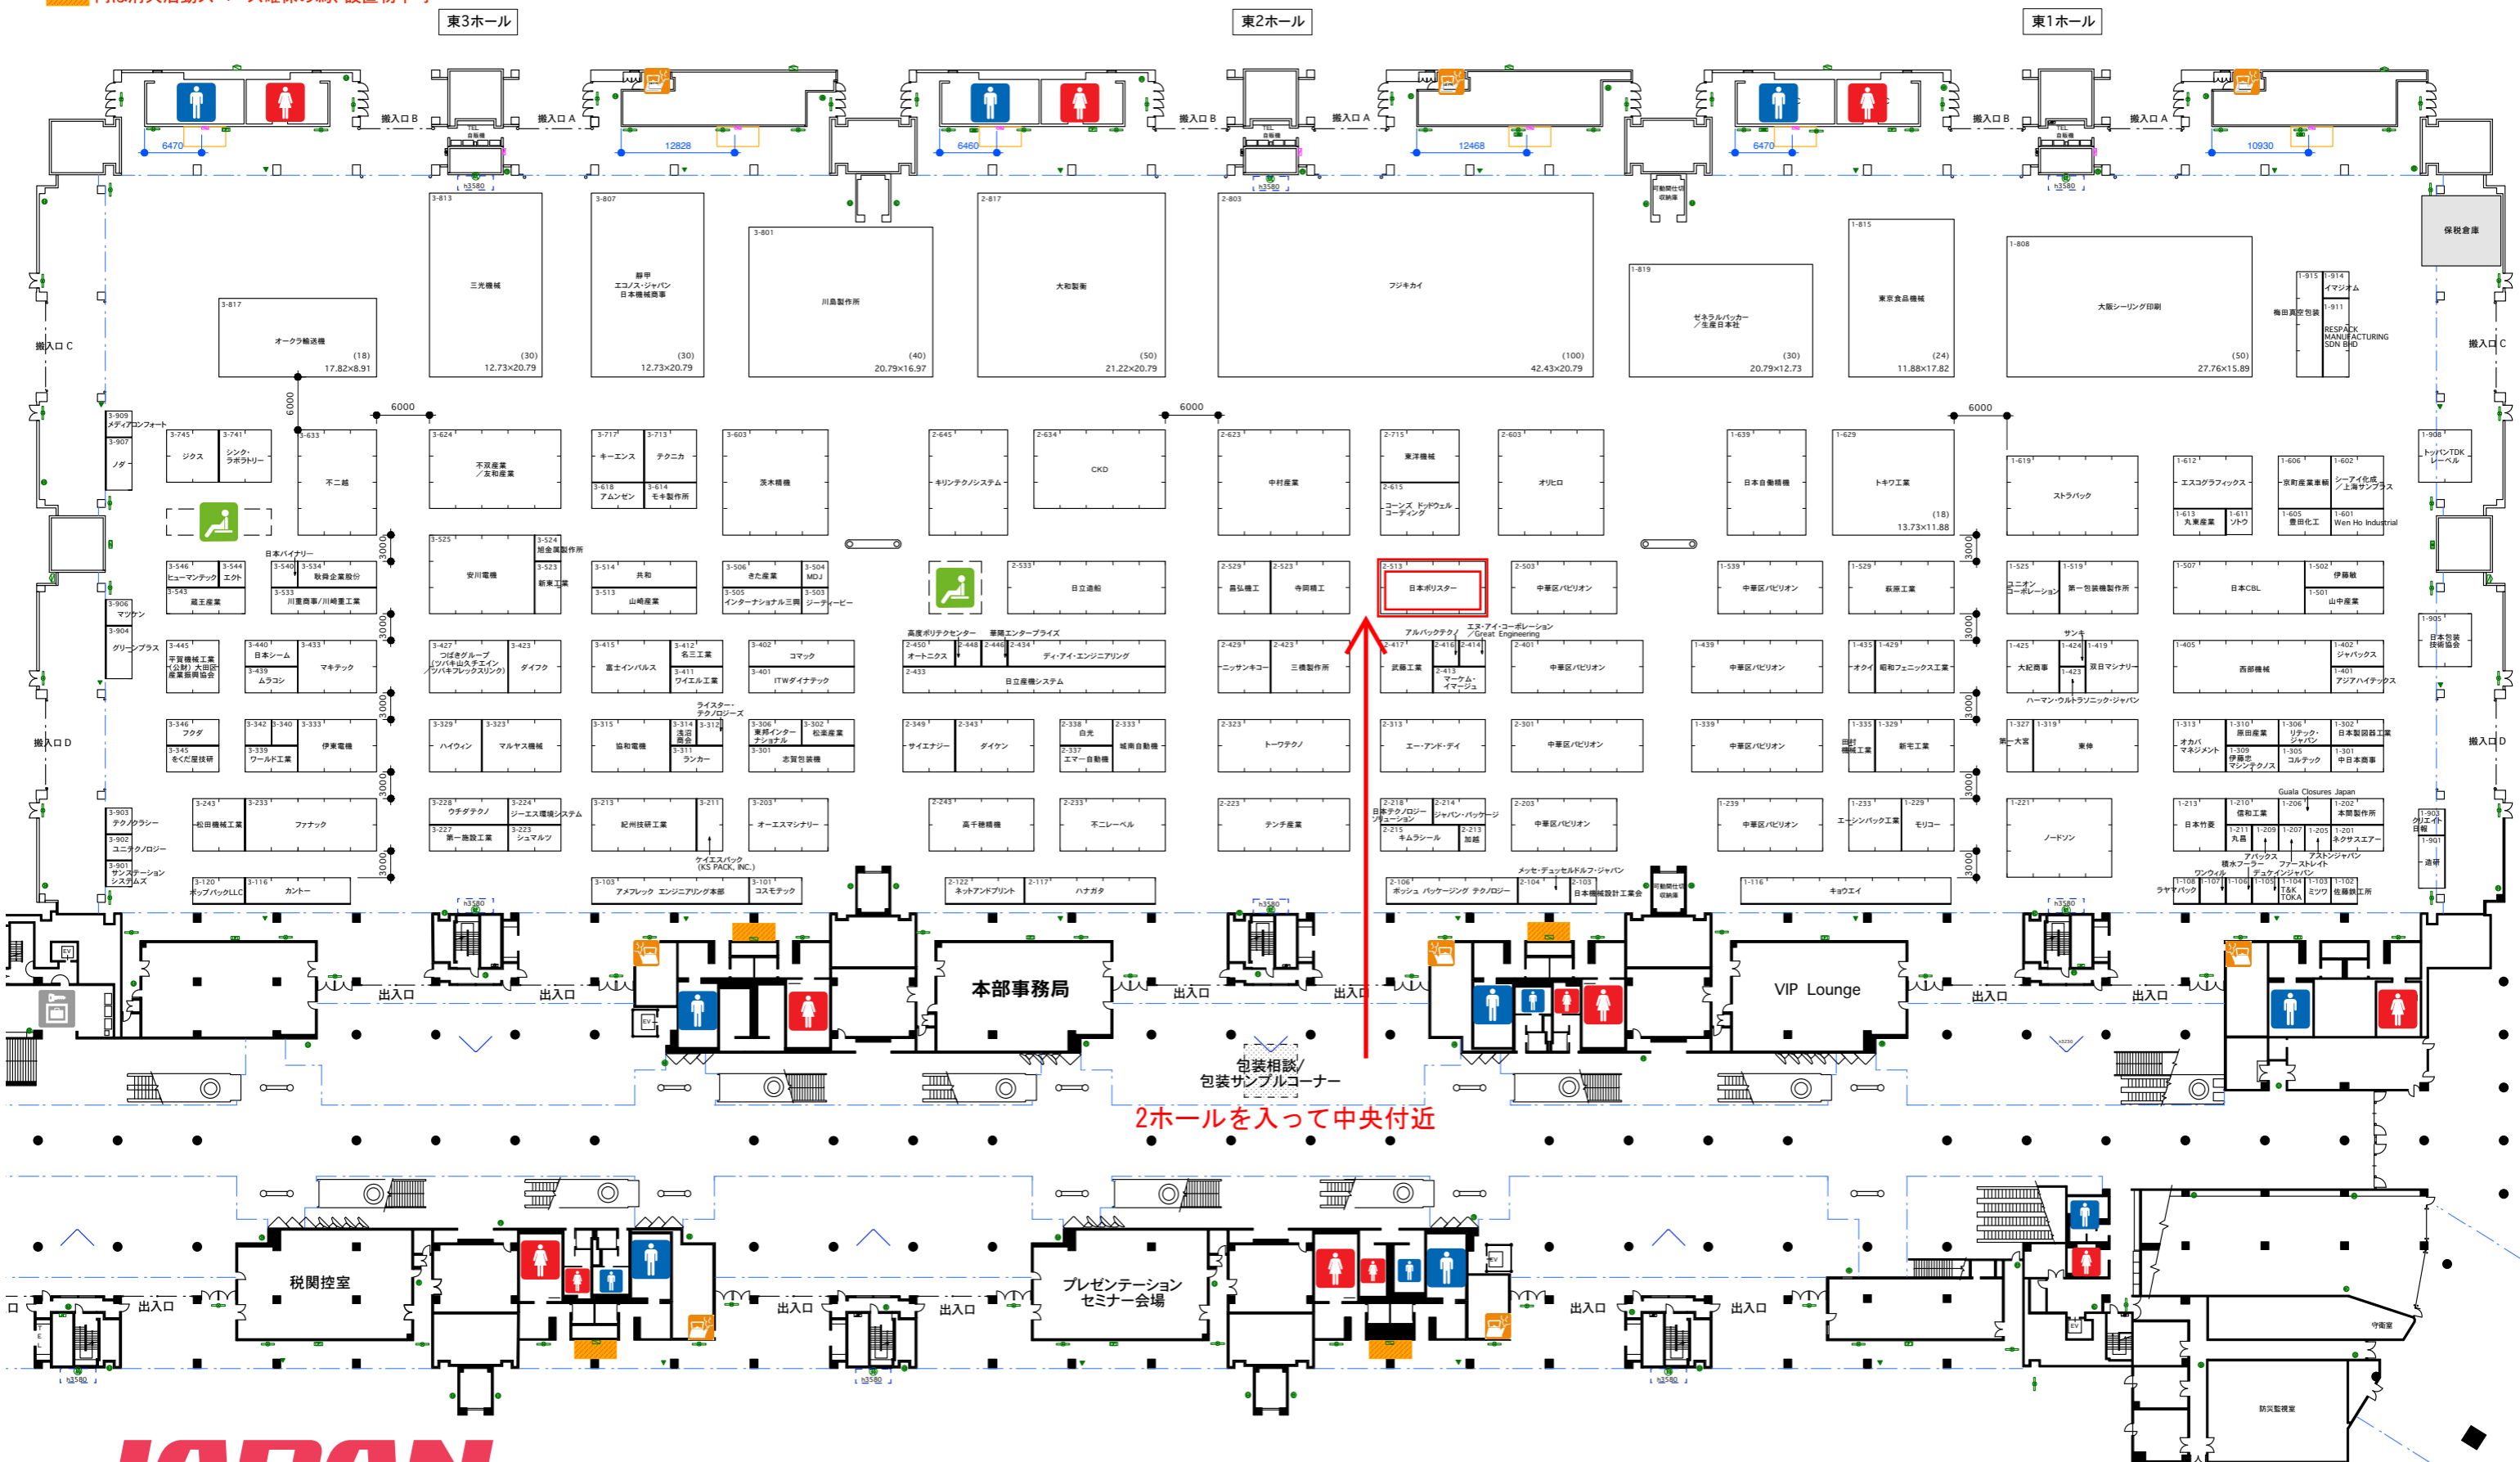

内は消火活動スペース確保の為、設置物不可

2ホールに入って中央付近

**JAPAN
PACK
2015**

DRAWN	DATE	2015.07.21	PRODUCTION	NOTE	TITLE	CHECKED	SCALE	SHEET NO
	HIROMEYA	東展示棟 1・2・3ホール						

- 防災設備
- 誘導灯
 - 自火報知合機
 - 屋内消火栓箱
 - 屋外消火栓箱
 - 屋外消火栓
 - 消火器(常備)
 - 消火器(非常)
 - 放水口(屋内)
 - 放水口(屋外)
 - 消防用エレベーター
 - 消防用階段
 - 消防用通路
 - 消防用設備